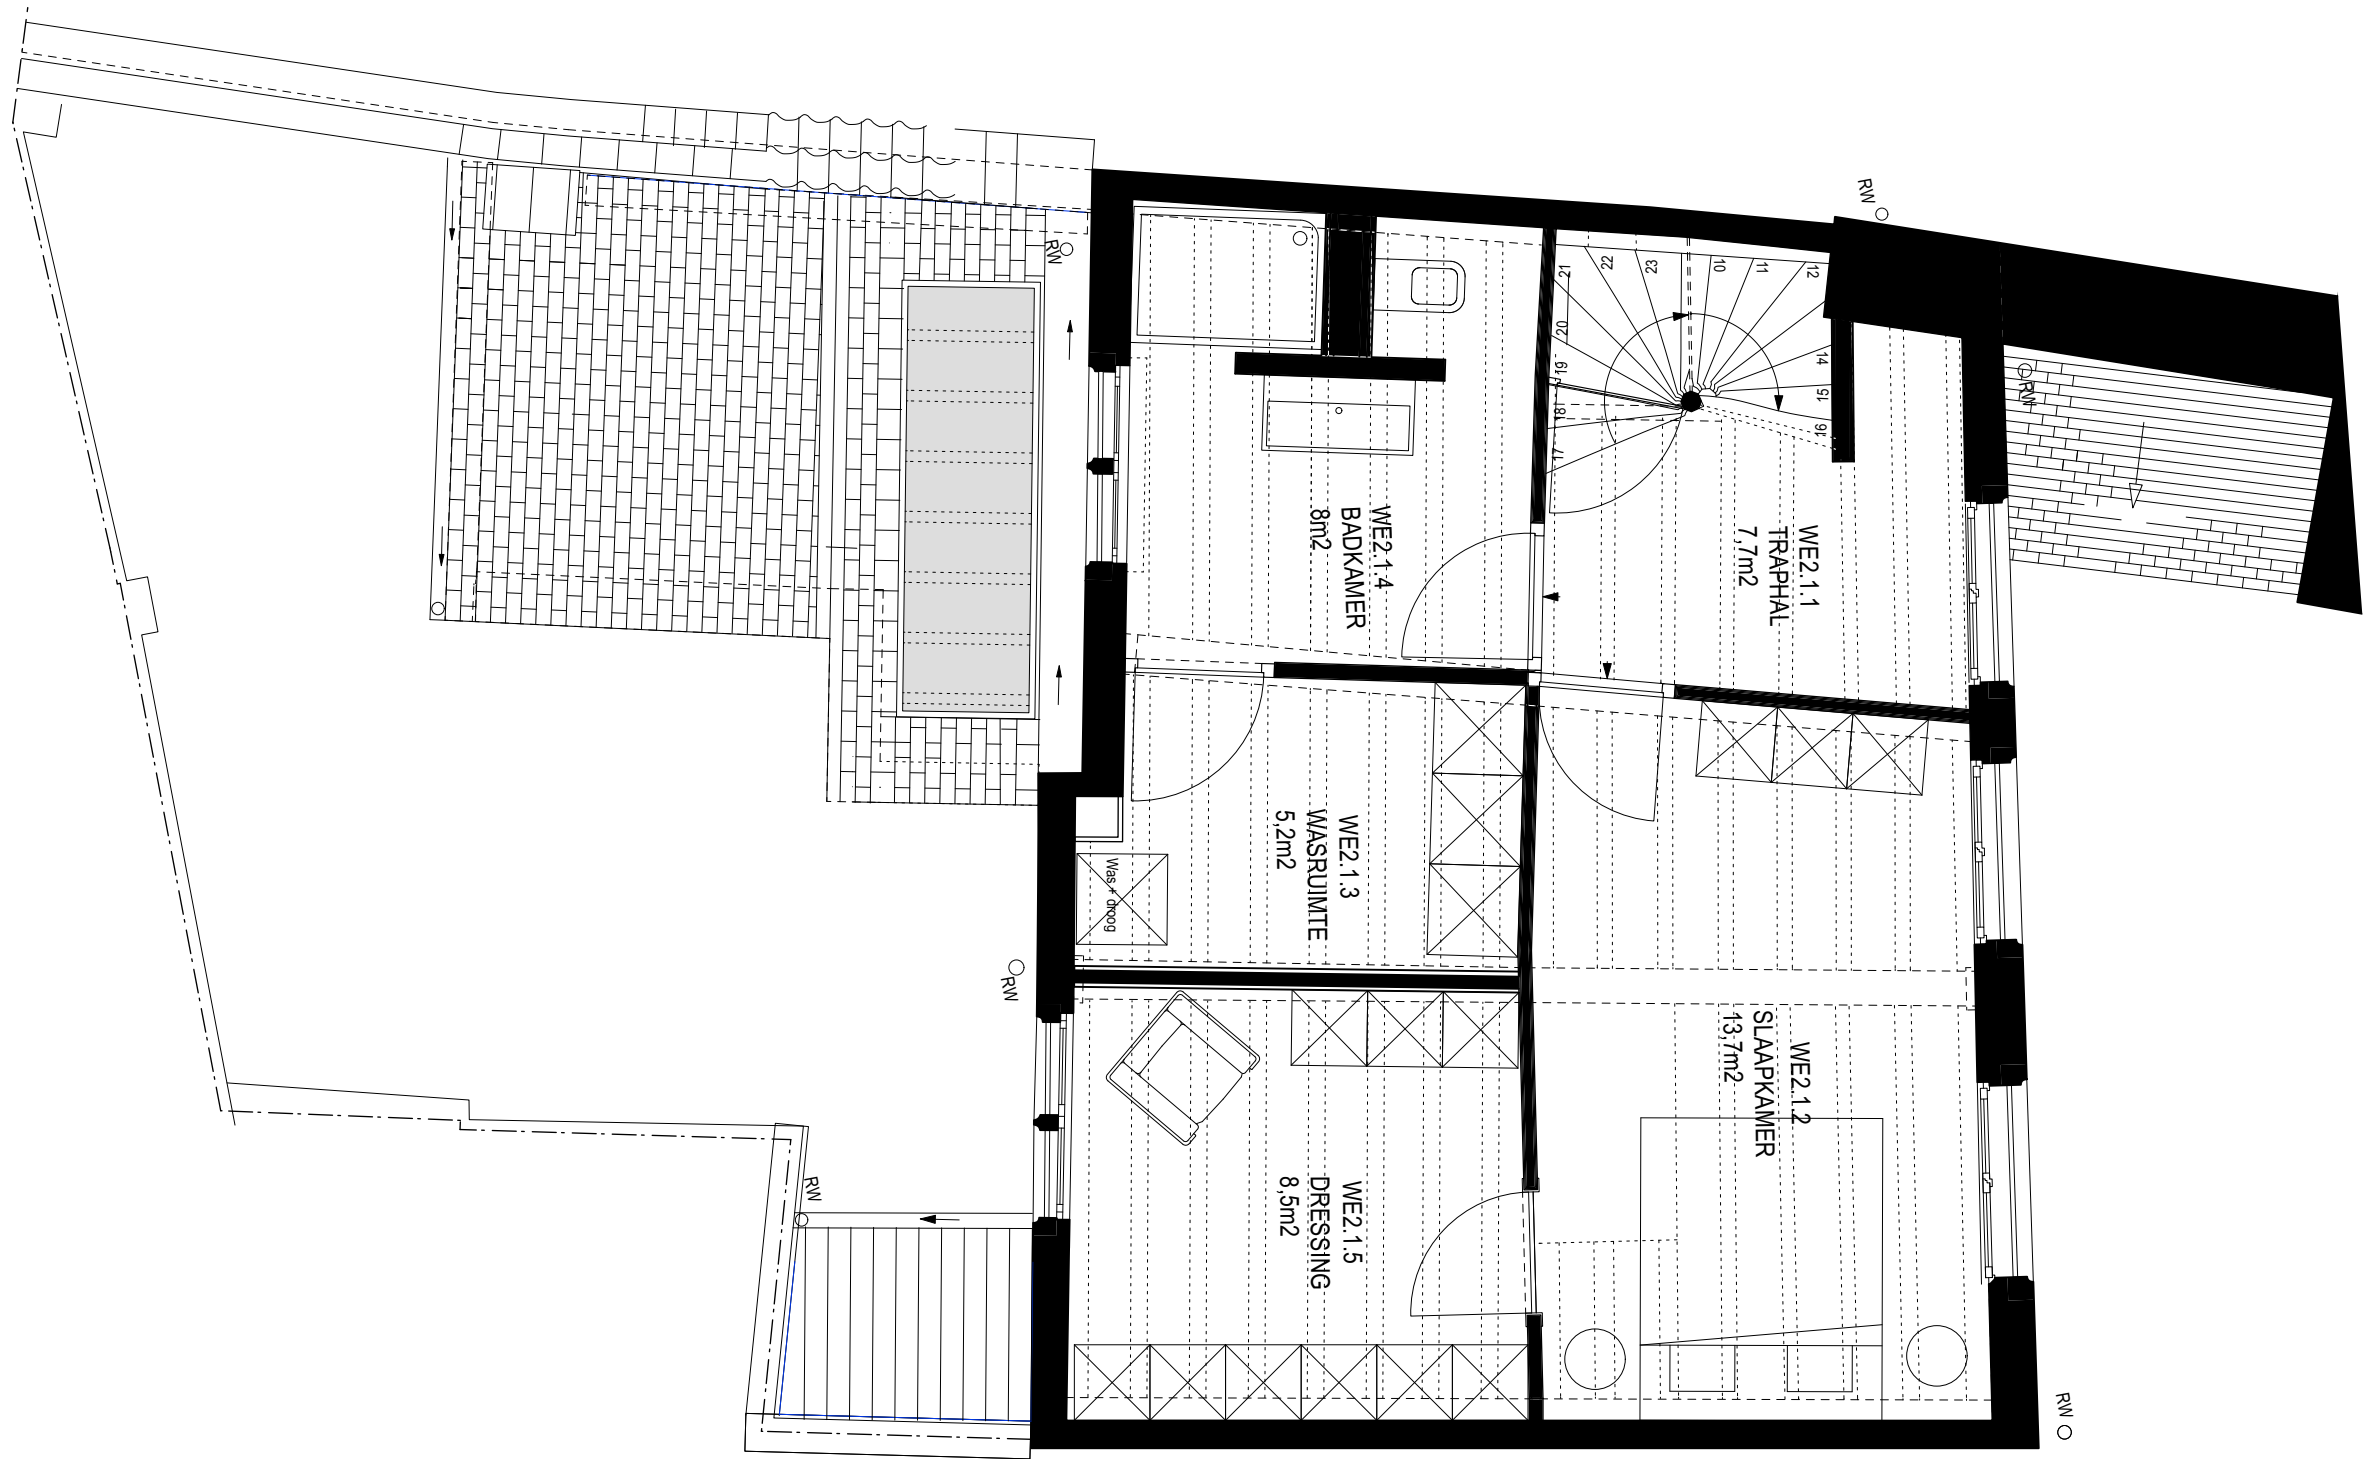

BEGANE GROND

WEZENSTRAAT 2 schaal: 1/50 30.04.2020 WE2 NT1

Studio Roma cvba

BEGIJNHOF LIER FASE 2

EERSTE VERDIEPING

WEZENSTRAAT 2

schaal: 1/50

30.04.2020

WE2 NT2

Studio Roma cvba

BEGIJNHOF LIER FASE 2