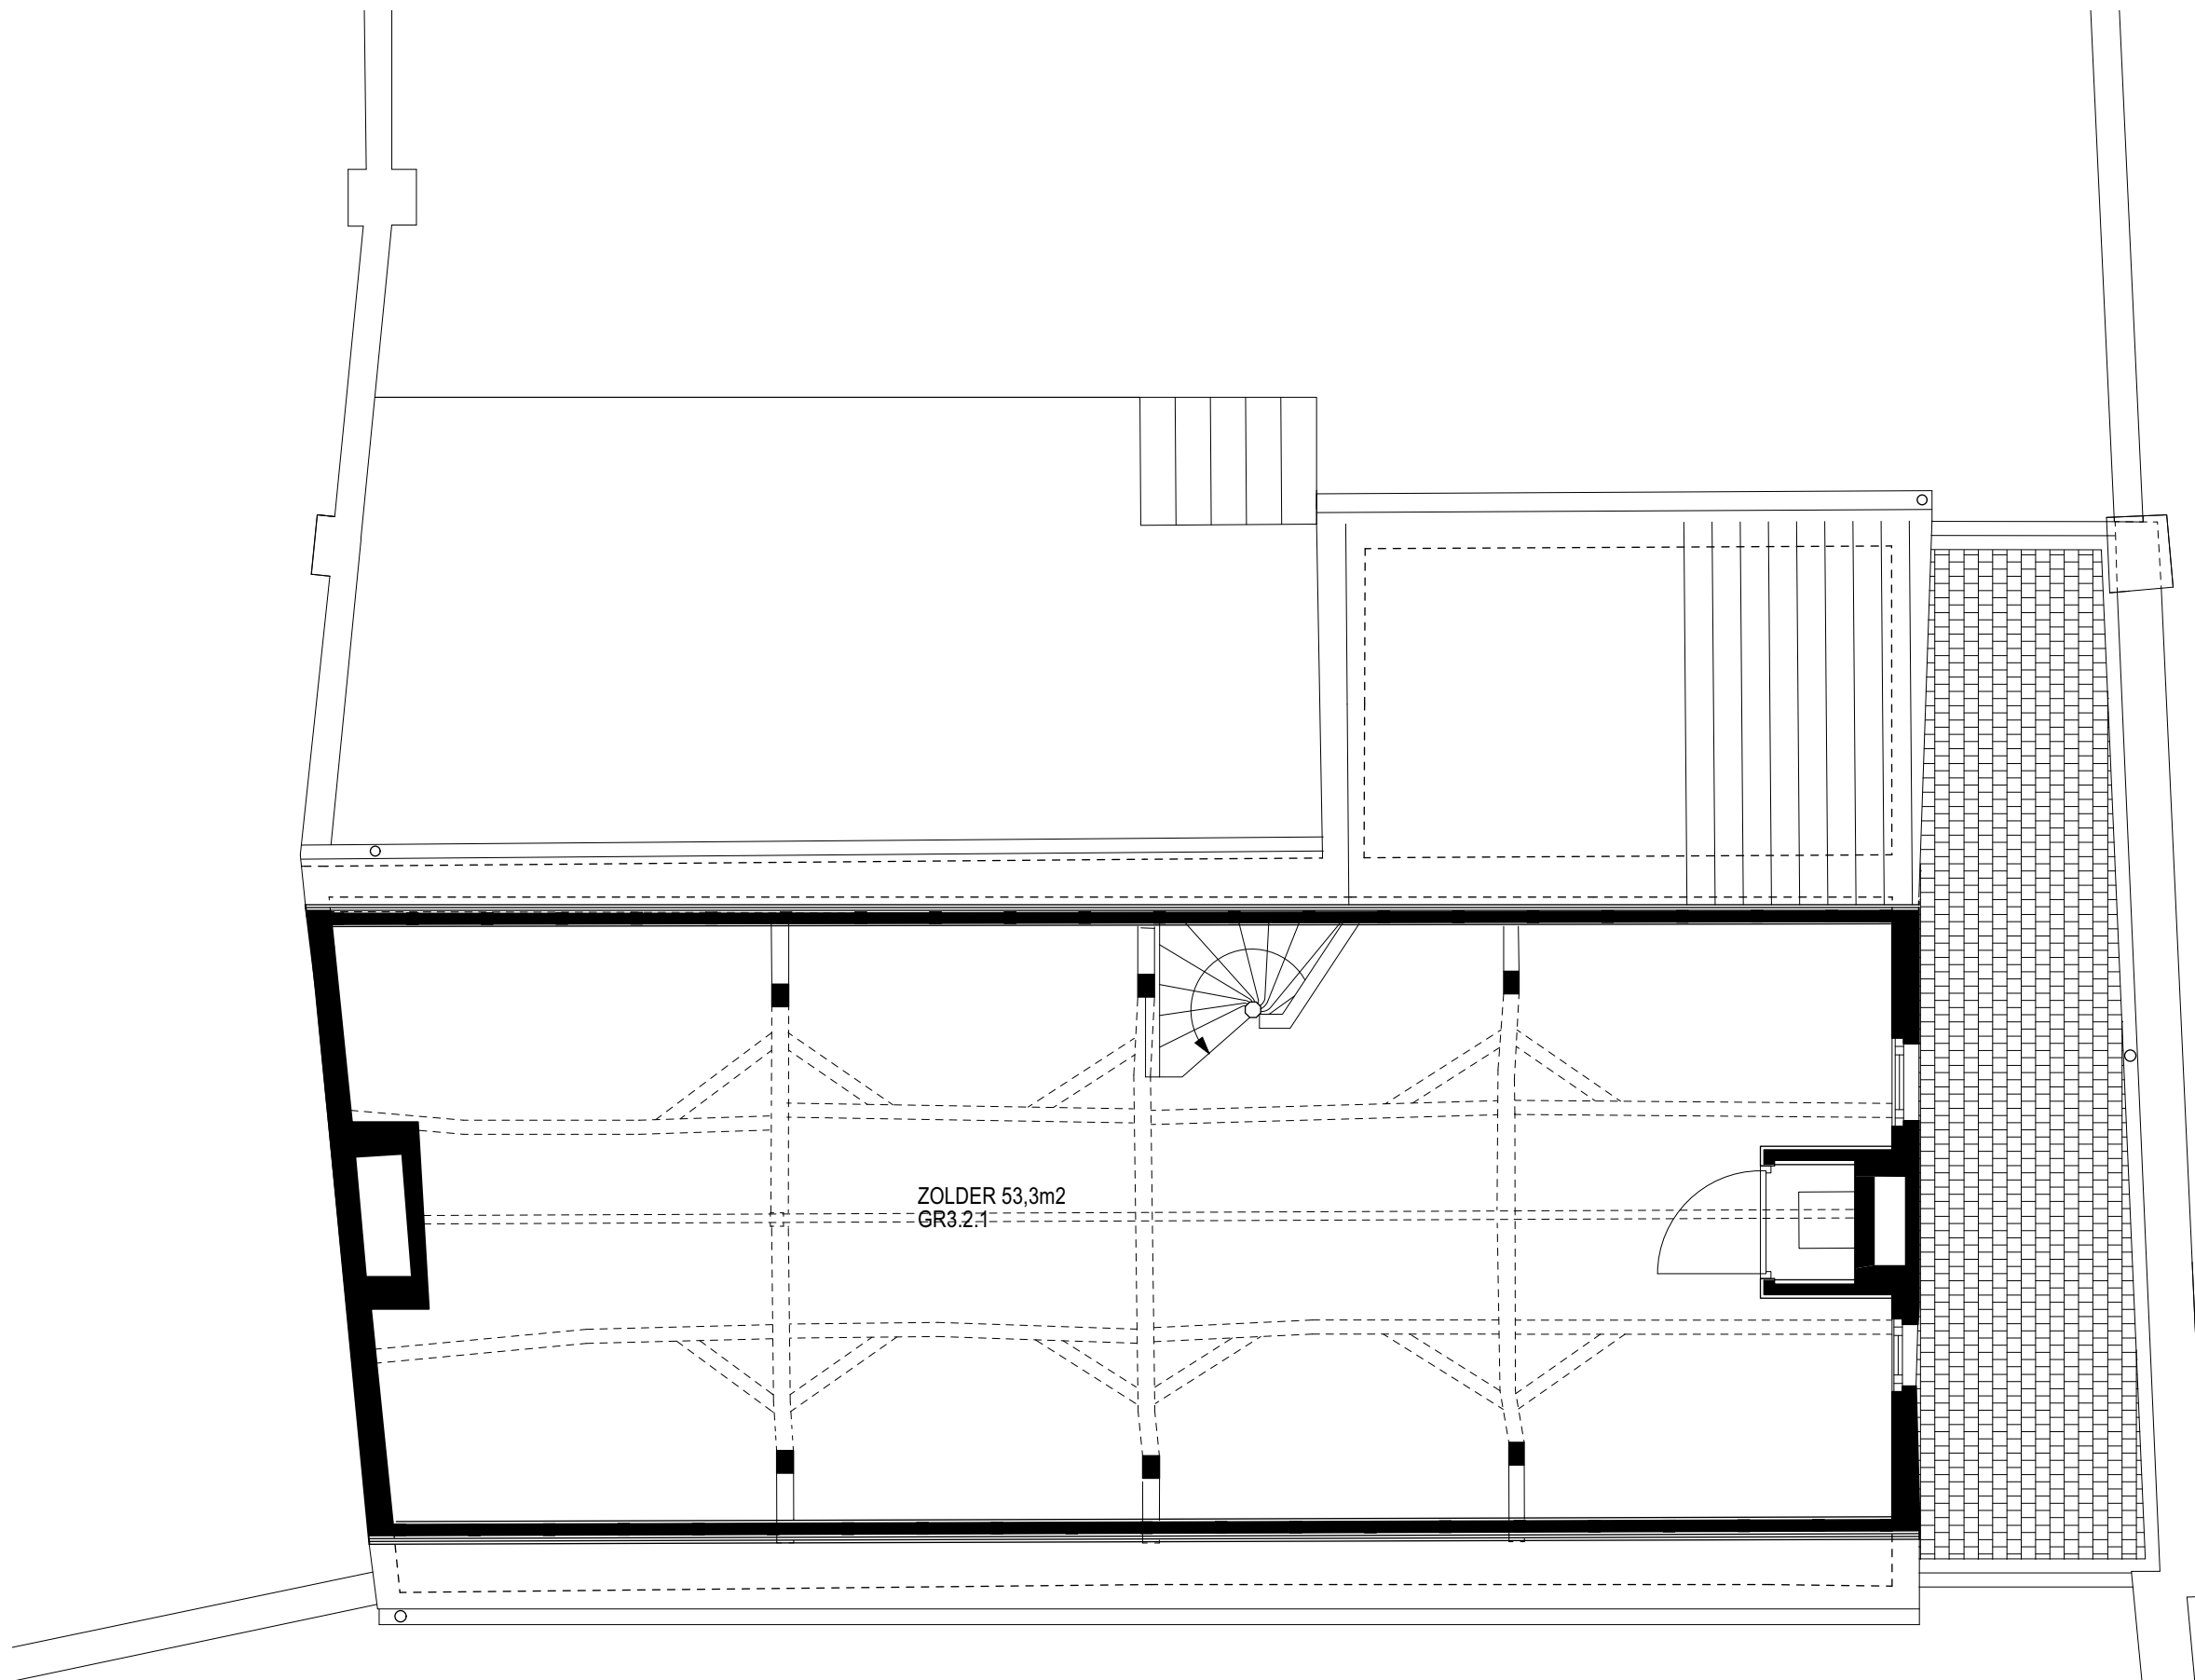

TUIN 100m2

TERRAS 21,5m2

KEUKEN 8,2m2
GR3.0.7

WC 1,2m2
GR3.0.8

SAS 1,2m2

EETKAMER 17,5m2
GR3.0.3

ZITKAMER 19,4m2
GR3.0.2

INKOMHAL 9,6m2
GR3.0.1

BERGRUIMTE 6,5m2
GR3.0.8

ZOLDER 53,3m2
GR3.2.1