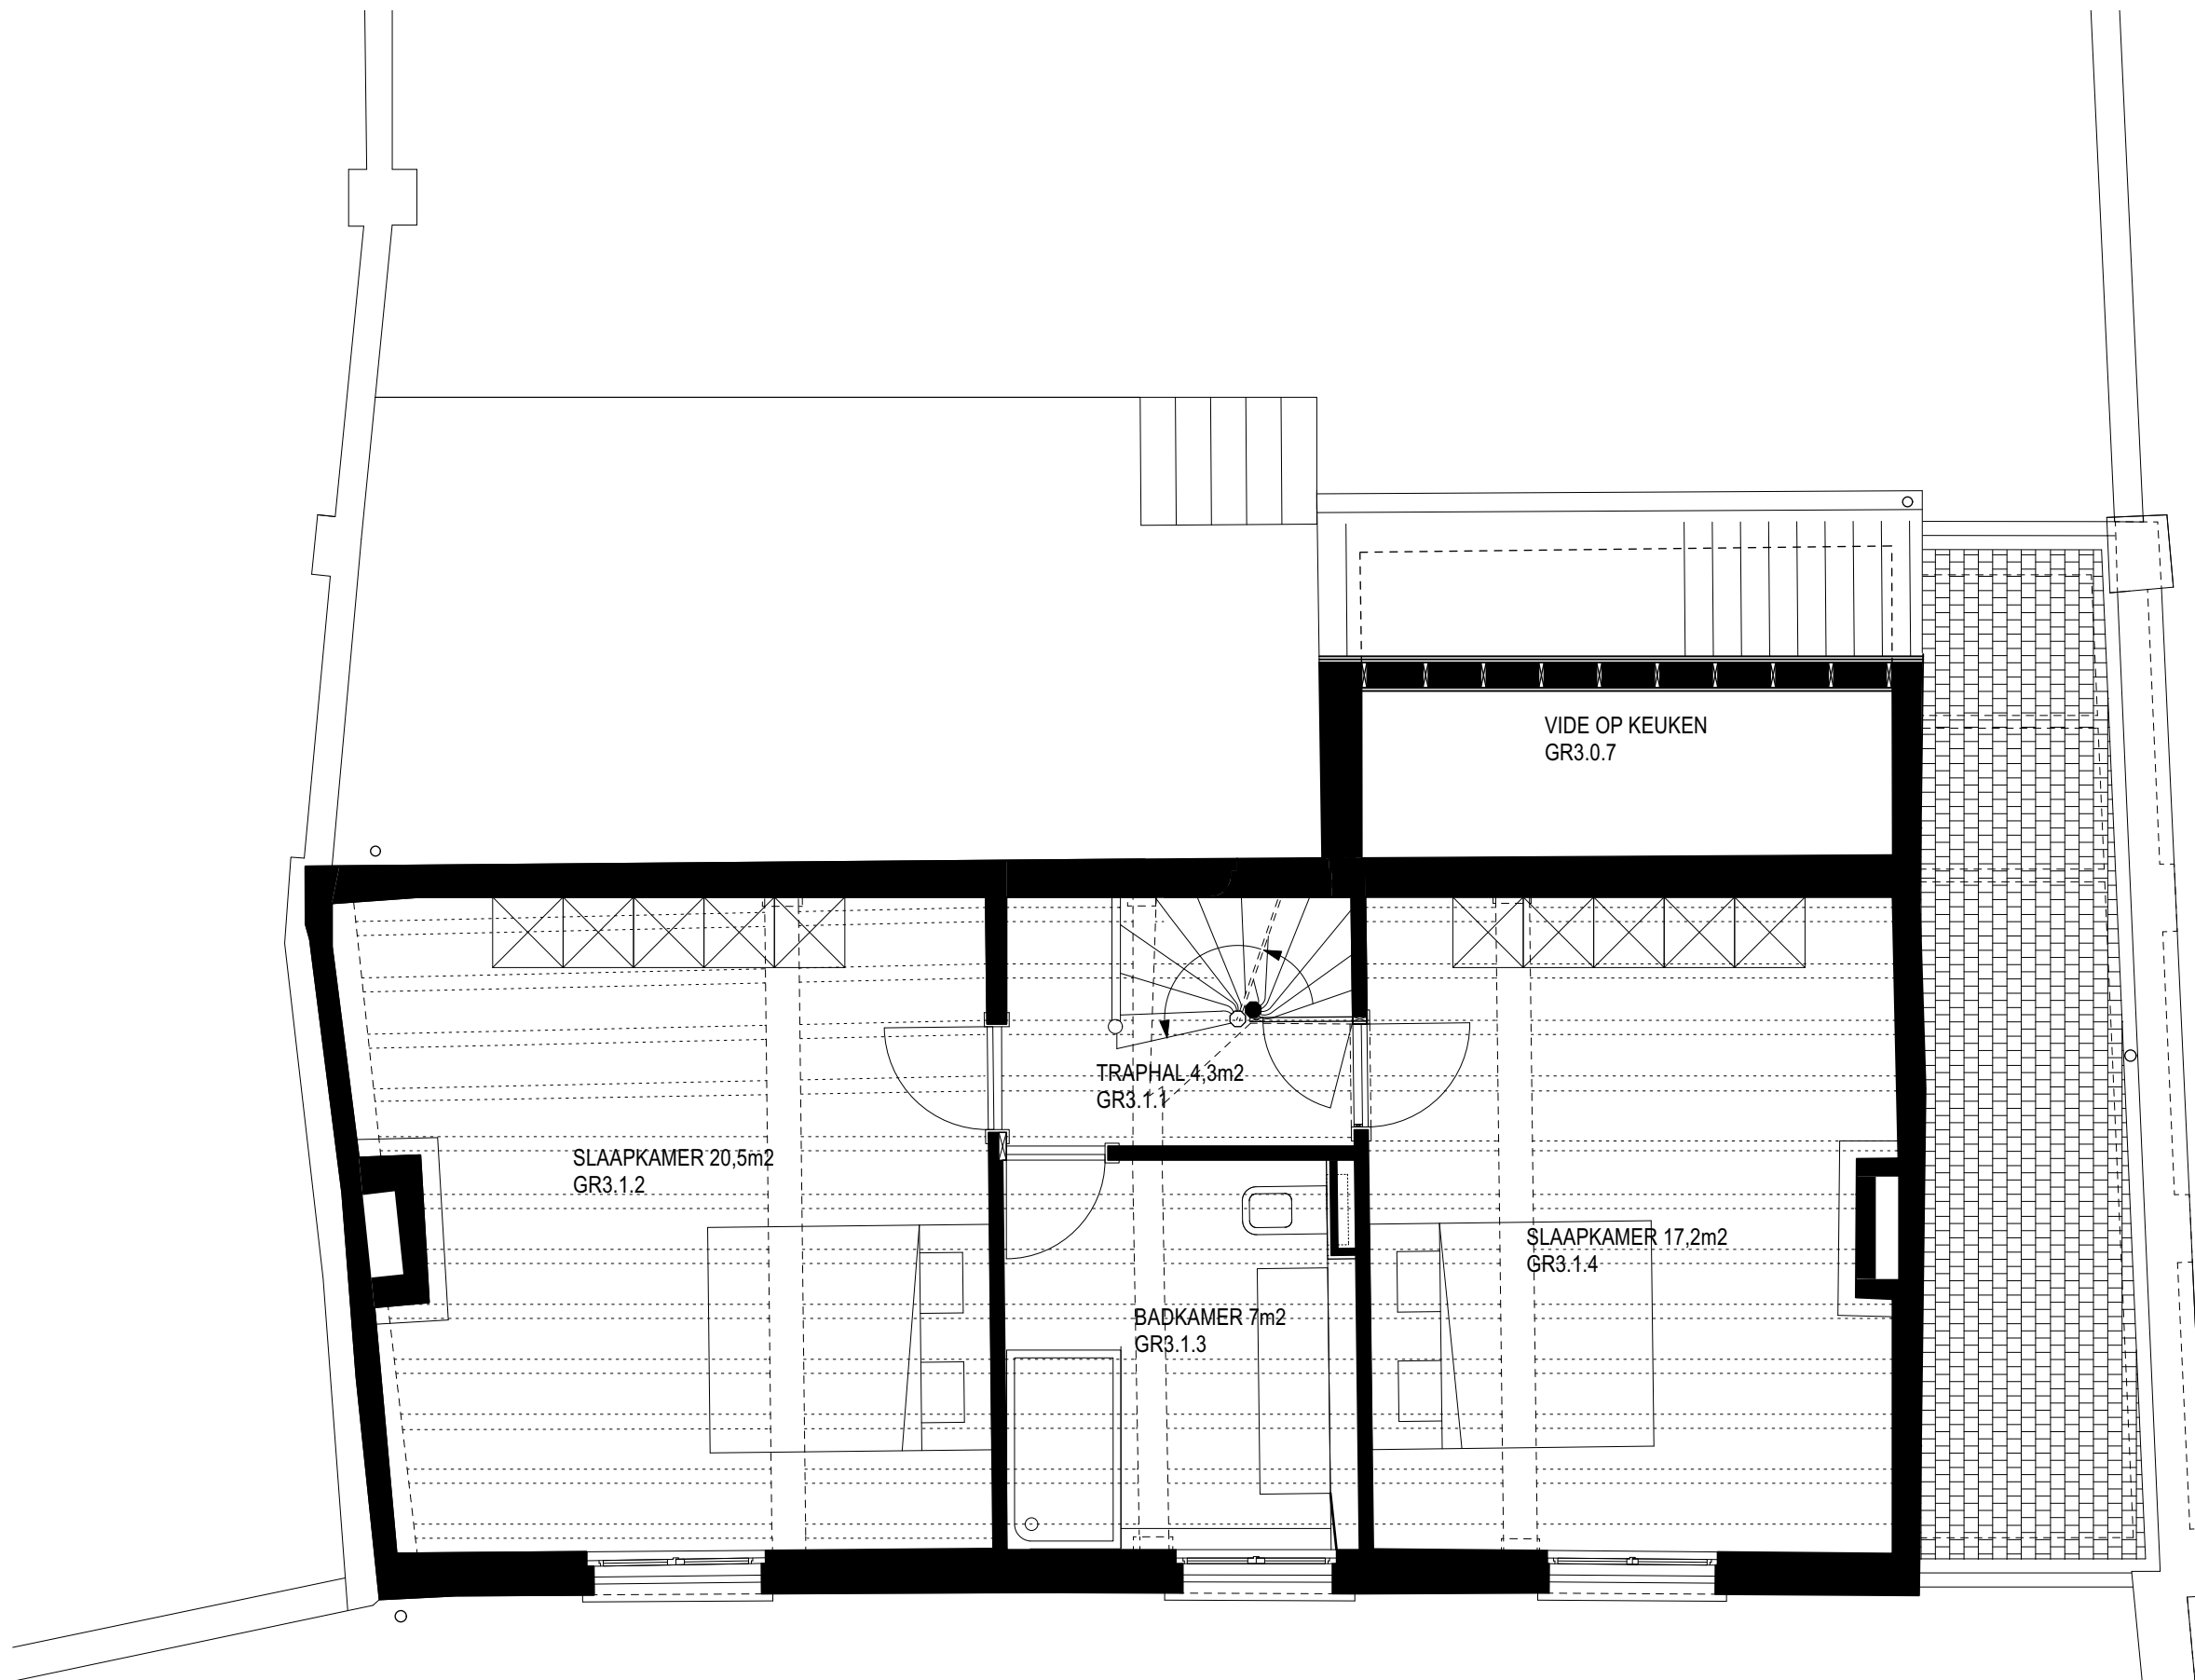

TUIN 100m2

TERRAS 21,5m2

KEUKEN 8,2m2
GR3.0.7

WC 1,2m2
GR3.0.8

SAS 1,2m2

EETKAMER 17,5m2
GR3.0.3

ZITKAMER 19,4m2
GR3.0.2

INKOMHAL 9,6m2
GR3.0.1

BERGRUIMTE 6,5m2
GR3.0.8

ZOLDER 53,3m2
GR3.2.1